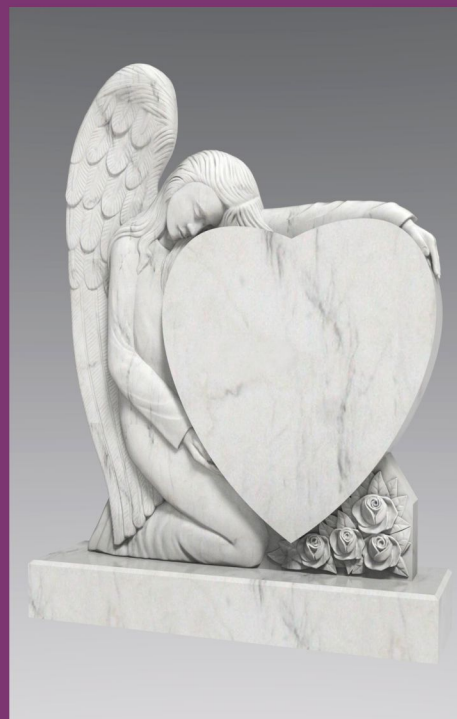

87 1200*1000*80

88 1000*900*80

89 1510*1200*80

90 1000*900*80

СЕМЕЙНЫЕ ПАМЯТНИКИ

91 1100*1100*80

92 1500*1000*100

93 1200*900*200

ЭКСКЛЮЗИВНЫЕ ПАМЯТНИКИ

94 1000*800*120

95 1400*600*150

96 1300*1000*120

Эксклюзивный памятник подчеркнет особый статус захоронения, тем самым выделяя надгробное сооружение среди других.

Из каталога можно выбрать специально разработанные фигуры, выделяющиеся сочетанием элегантности, дизайнерской проработки, солидности и стиля.